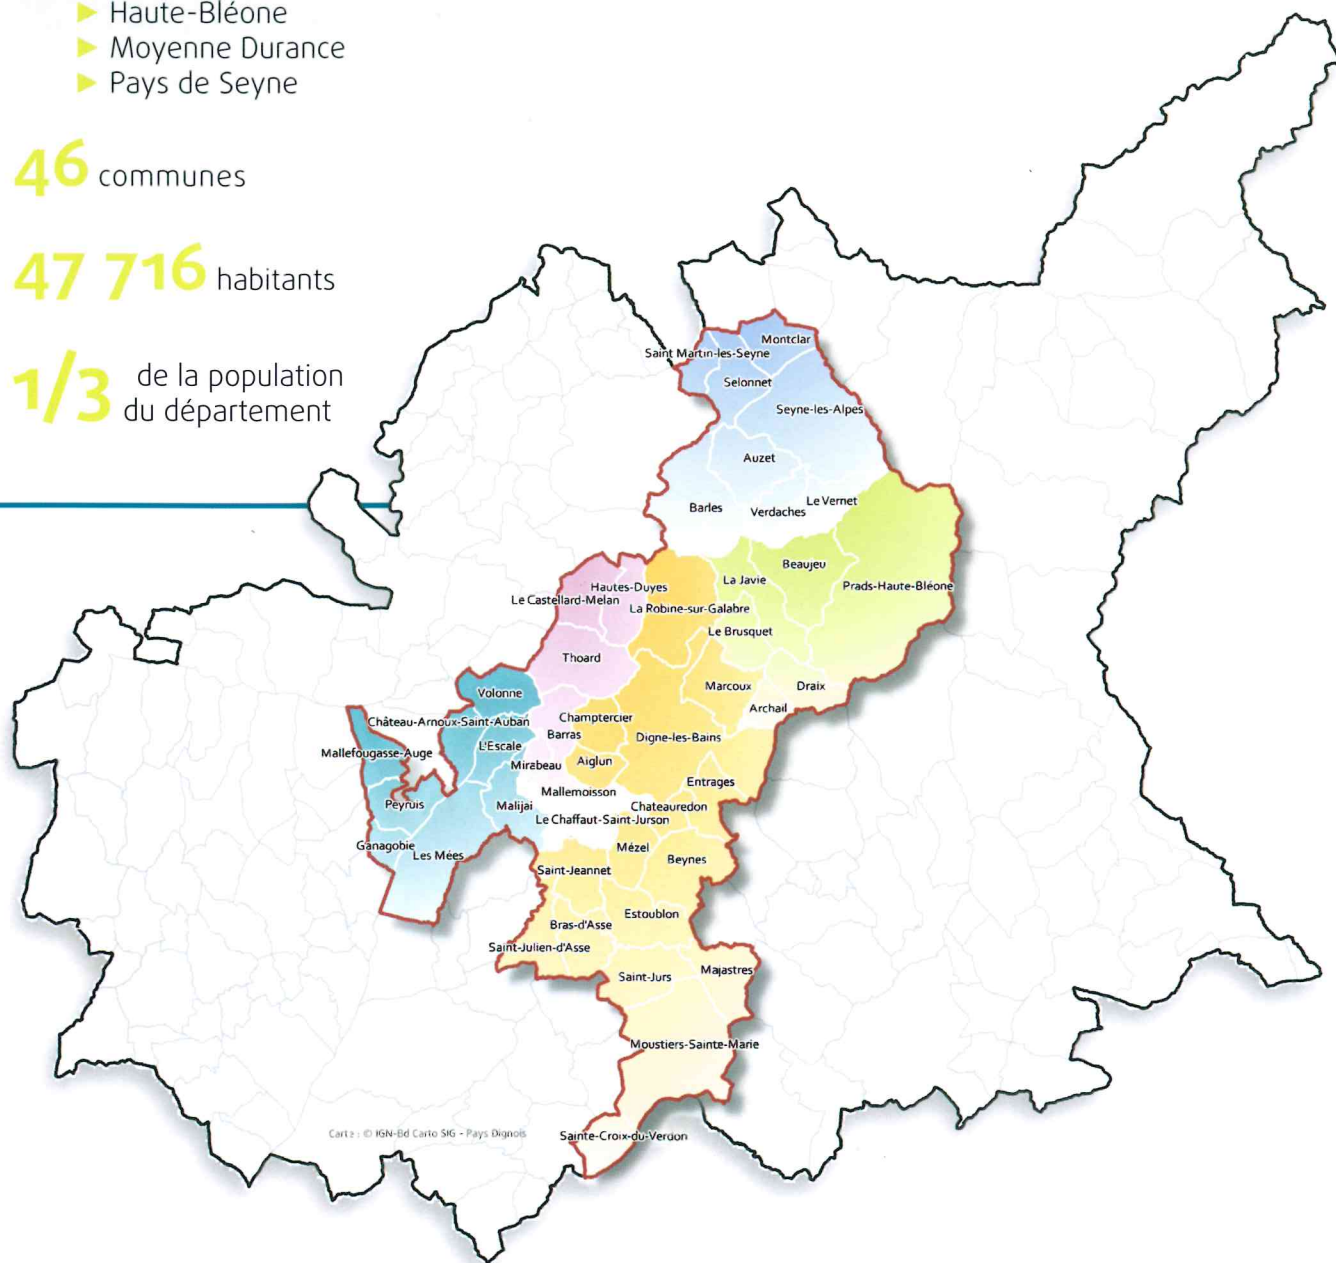

L'AGGLOMÉRATION

EN CHIFFRES

5 ANCIENNES COMMUNAUTÉS DE COMMUNES

- Asse-Bléone-Verdon
- Duyes et Bléone
- Haute-Bléone
- Moyenne Durance
- Pays de Seyne

46 communes

47 716 habitants

1/3 de la population du département

PROVENCE-ALPES AGGLOMÉRATION

PROVENCE-ALPES AGGLOMÉRATION

4 Rue Klein, 04000 Digne-les-Bains
Tél. 04 92 32 05 05 | contact@provencealpesagglo.fr