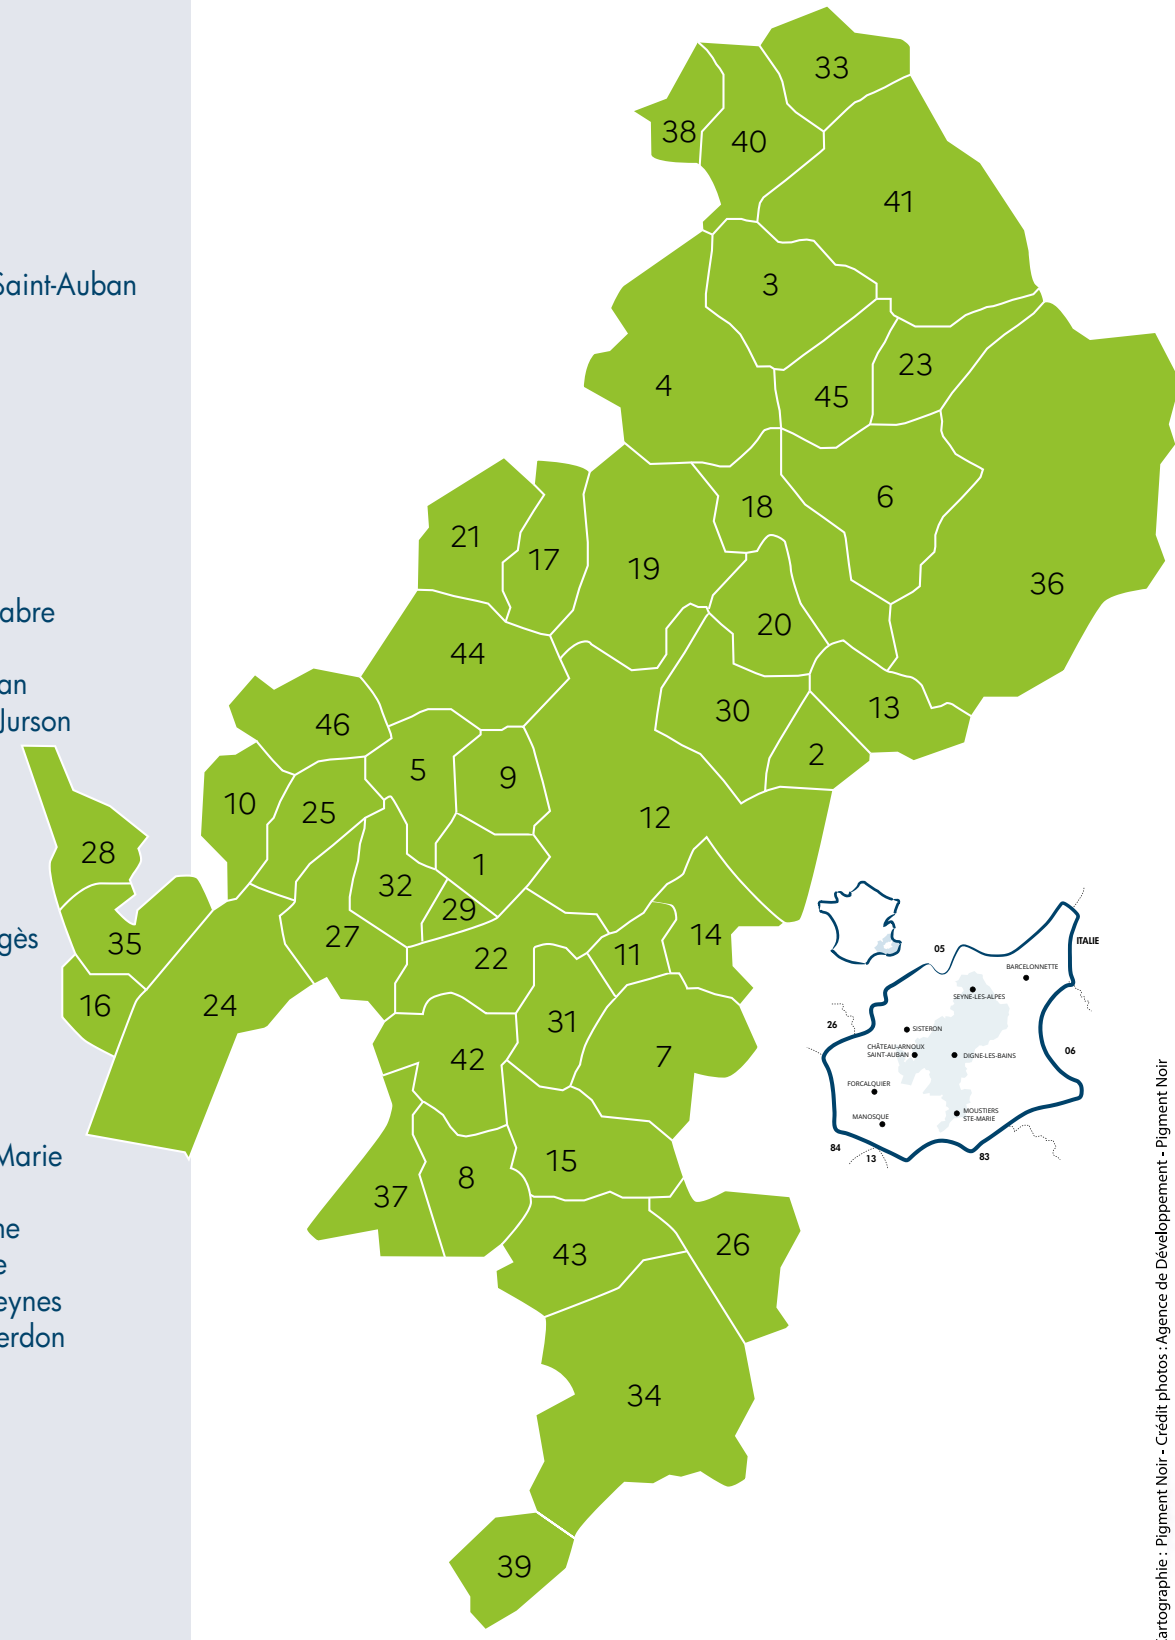

# LES PRINCIPAUX SITES ET ÉTABLISSEMENTS COMMUNAUTAIRES DANS L'AGGLOMÉRATION

Cartographie : Pigment Noir

provence  
alpes **agglomération**

BP 90153 - 4 Rue Klein  
04990 Digne-les-Bains cedex  
Tél. : 04 92 32 05 05

# TROMBINOSCOPE DES ÉLUS COMMUNAUTAIRES 2022 2026

## UN TERRITOIRE QUI FÉDÈRE 46 COMMUNES

1. Aiglun
2. Archail
3. Auzet
4. Barles
5. Barras
6. Beaujeu
7. Beynes
8. Bras-d'Asse
9. Champcier
10. Château-Arnoux-Saint-Auban
11. Châteauredon
12. Digne-les-Bains
13. Draix
14. Entrages
15. Estoublon
16. Ganagobie
17. Hautes-Duyes
18. La Javie
19. La Robine-sur-Galabre
20. Le Brusquet
21. Le Castellard-Mélan
22. Le Chaffaut-Saint-Jurson
23. Le Vernet
24. Les Mées
25. L'Escal
26. Majastres
27. Malijai
28. Malefougasse-Augès
29. Mallemoisson
30. Marcoux
31. Mézel
32. Mirabeau
33. Montclar
34. Moustiers-Sainte-Marie
35. Peyruis
36. Prads-Haute-Bléone
37. Saint-Julien-d'Asse
38. Saint-Martin-les-Seynes
39. Sainte-Croix-du-Verdon
40. Selonnet
41. Seyne-les-Alpes
42. Saint-Jeannet
43. Saint-Jurs
44. Thoard
45. Verdaches
46. Volonne