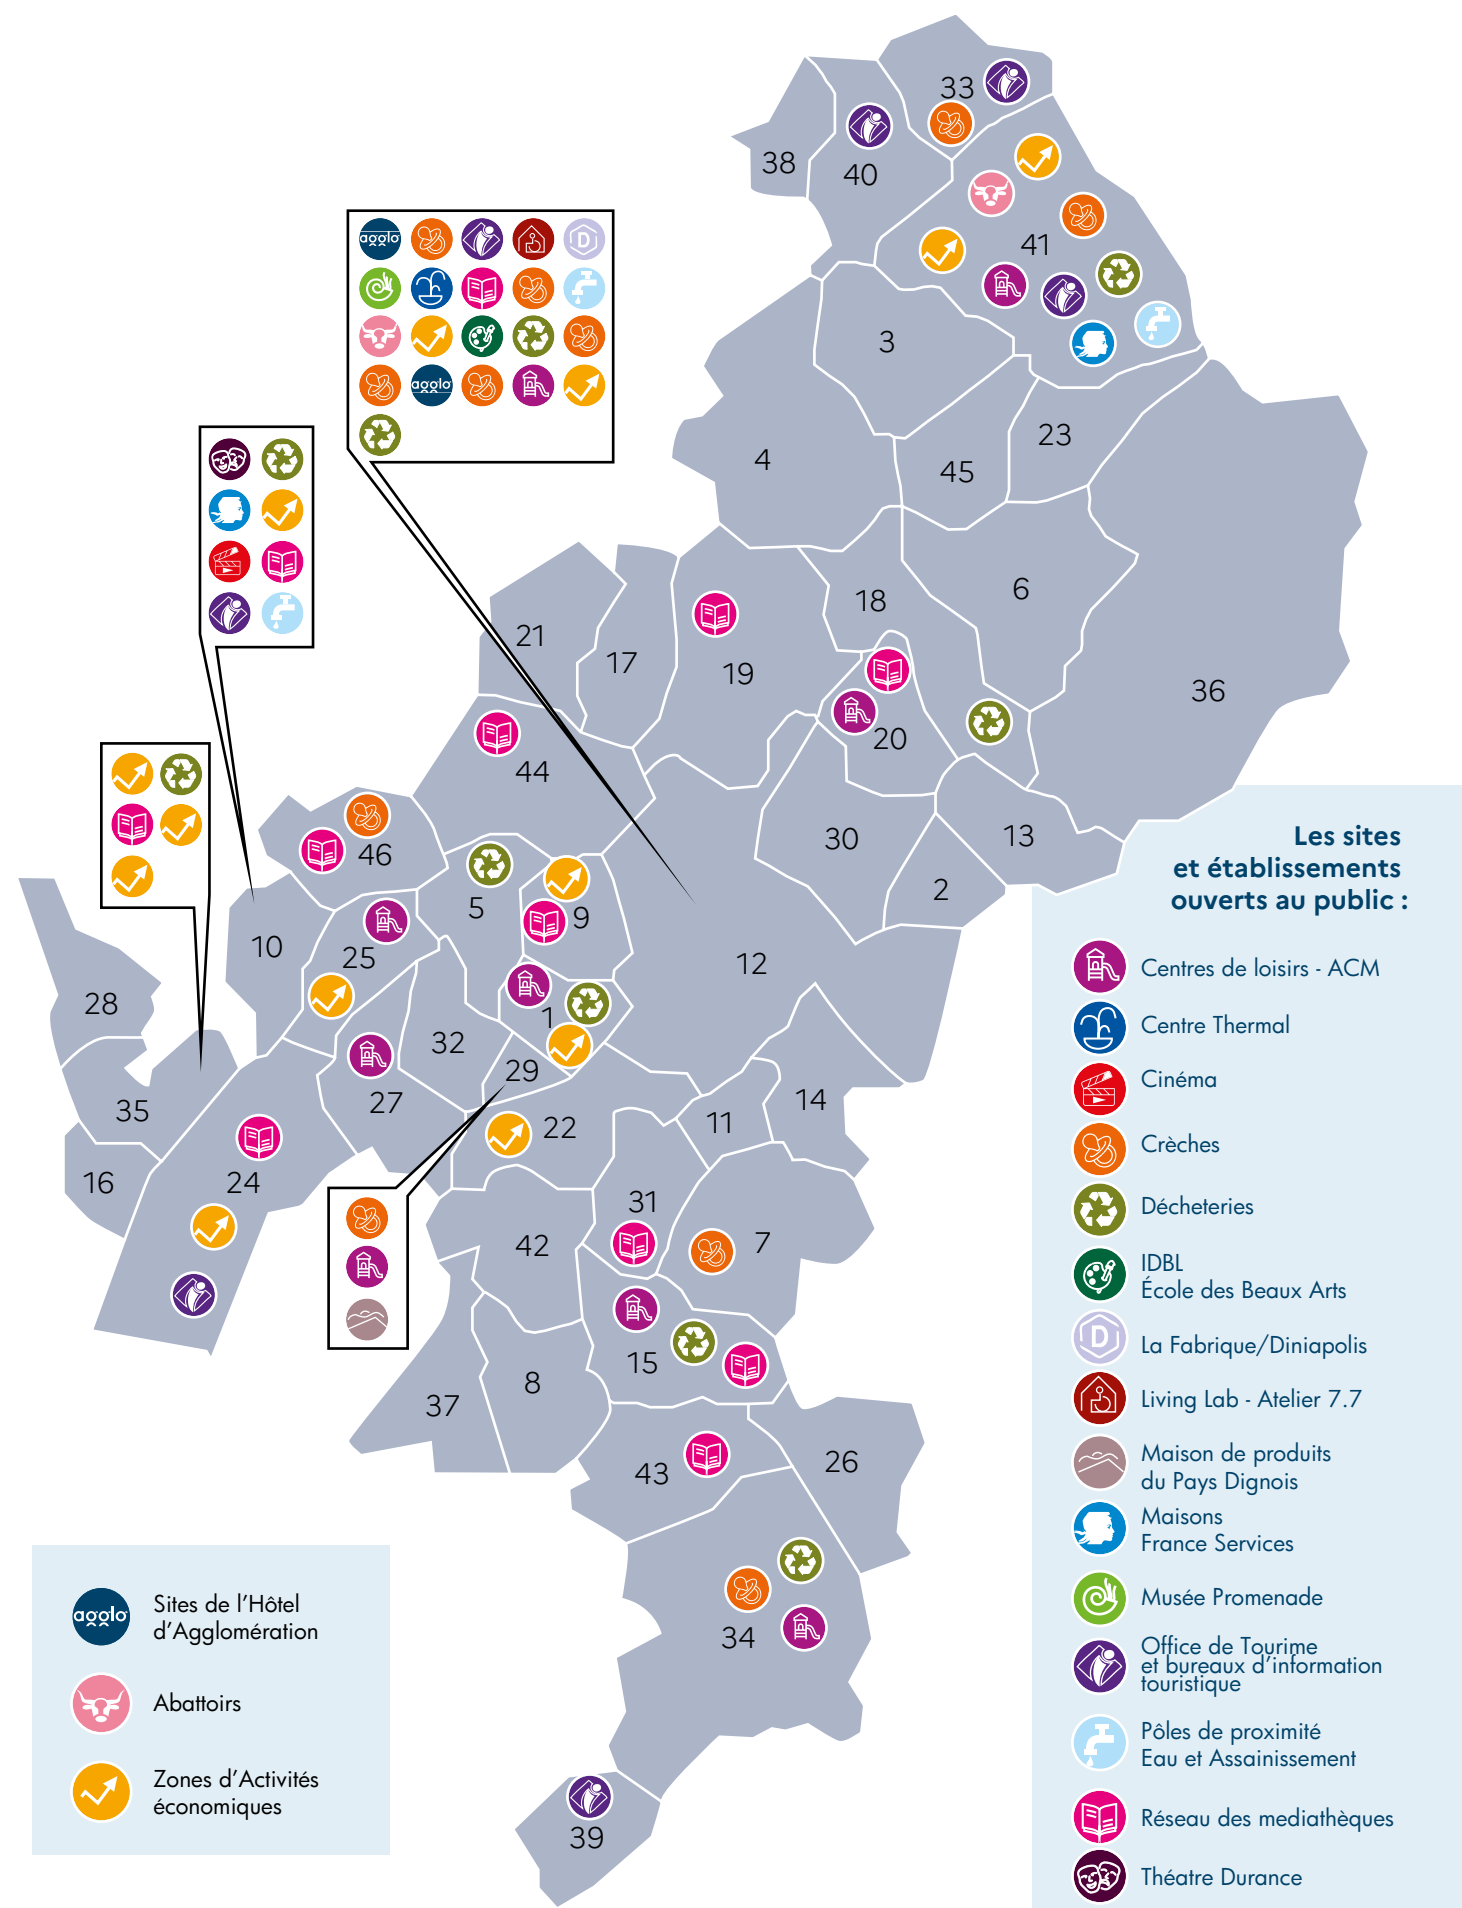

LES PRINCIPAUX SITES ET ÉTABLISSEMENTS COMMUNAUTAIRES DANS L'AGGLOMÉRATION

Cartographie : Pigment Noir